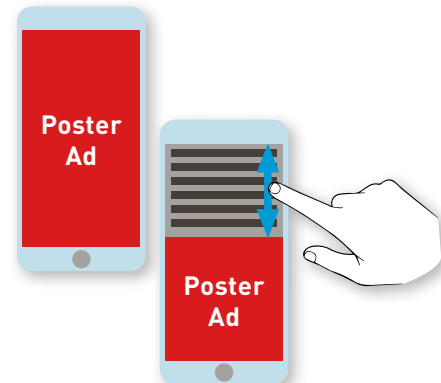

DIE WOCHENZEITUNGEN FÜR DEN NORDEN

[www.ktv-medien.de](http://www.ktv-medien.de)

Online-Werbeformen:

Superbanner  
inkl. AdSmall Pos. 1

Skyscraper  
inkl. AdSmall Pos. 2

Banner = Abschlag - 50 %  
inkl. AdSmall Pos. 3

Wallpaper = Aufschlag + 50 %  
[Superbanner + Skyscraper]  
inkl. AdSmall Pos. 1 + Pos. 2

Content Ad = Abschlag - 50 %  
inkl. AdSmall  
(nur Kleinanzeigen möglich)

Weitere Online-Werbeformen:

AdBig  
= Aufschlag 10%

AnchorAd \*fixiert am Fuß  
= Aufschlag 15%

PosterAd = Aufschlag 20%

Das Poster Ad unterbricht den Content. Beim Runterscrollen taucht innerhalb des Contents das Poster Ad auf und verschwindet beim Weiterscrollen wieder aus dem sichtbaren Bereich.

[www.prima-wochenende.de](http://www.prima-wochenende.de)

Werbeform	Format in Pixel (BxH)	Mobile-Banner	Format in Pixel (BxH)
1 : Superbanner	768 x 90	6 : AdSmall	320 x 140
2 : Skyscraper	160 x 600	7 : AdBig	320 x 250
3 : Banner	160 x 200	8 : AnchorAd (unten fixiert)	360 x 100
4 : Wallpaper	Banner + Skyscraper	9 : PosterAd (im Content fixiert)	320 x 590
5 : ContentAd	300 x 150		