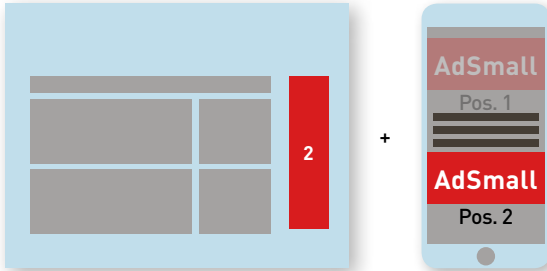

DIE WOCHENZEITUNGEN FÜR DEN NORDEN

[www.ktv-medien.de](http://www.ktv-medien.de)

Online-Werbeformen:

Superbanner  
inkl. AdSmall Pos. 1

Skyscraper  
inkl. AdSmall Pos. 2

Banner = Abschlag - 50 %  
inkl. AdSmall Pos. 3

Wallpaper = Aufschlag + 50 %  
[Superbanner + Skyscraper]  
inkl. AdSmall Pos. 1 + Pos. 2

Content Ad = Abschlag - 50 %  
inkl. AdSmall  
(nur Kleinanzeigen möglich)

Weitere Online-Werbeformen:

AdBig  
= Aufschlag 10%

AnchorAd \*fixiert am Fuß  
= Aufschlag 15%

PosterAd = Aufschlag 20%

Das Poster Ad unterbricht den Content. Beim Runterscrollen taucht innerhalb des Contents das Poster Ad auf und verschwindet beim Weiterscrollen wieder aus dem sichtbaren Bereich.

[www.prima-wochenende.de](http://www.prima-wochenende.de)

Werbeform	Format in Pixel (BxH)	Mobile-Banner	Format in Pixel (BxH)
1 : Superbanner	768 x 90	6 : AdSmall	320 x 140
2 : Skyscraper	160 x 600	7 : AdBig	320 x 250
3 : Banner	160 x 200	8 : AnchorAd (unten fixiert)	360 x 100
4 : Wallpaper	Banner + Skyscraper	9 : PosterAd (im Content fixiert)	320 x 590
5 : ContentAd	300 x 150		