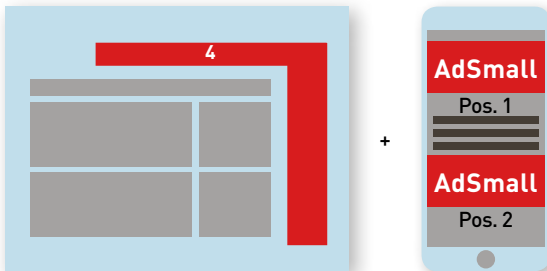

DIE WOCHENZEITUNGEN FÜR DEN NORDEN

[www.ktv-medien.de](http://www.ktv-medien.de)

Online-Werbeformen:

Superbanner  
inkl. AdSmall Pos. 1

Skyscraper  
inkl. AdSmall Pos. 2

Banner = Abschlag - 50 %  
inkl. AdSmall Pos. 3

Wallpaper = Aufschlag + 50 %  
[Superbanner + Skyscraper]  
inkl. AdSmall Pos. 1 + Pos. 2

Content Ad = Abschlag - 50 %  
inkl. AdSmall  
(nur Kleinanzeigen möglich)

Weitere Online-Werbeformen:

AdBig  
= Aufschlag 10%

AnchorAd \*fixiert am Fuß  
= Aufschlag 15%

PosterAd = Aufschlag 20%

Das Poster Ad unterbricht den Content. Beim Runterscrollen taucht innerhalb des Contents das Poster Ad auf und verschwindet beim Weiterscrollen wieder aus dem sichtbaren Bereich.

[www.prima-wochenende.de](http://www.prima-wochenende.de)

Werbeform	Format in Pixel (BxH)	Mobile-Banner	Format in Pixel (BxH)
1 : Superbanner	768 x 90	6 : AdSmall	320 x 140
2 : Skyscraper	160 x 600	7 : AdBig	320 x 250
3 : Banner	160 x 200	8 : AnchorAd (unten fixiert)	360 x 100
4 : Wallpaper	Banner + Skyscraper	9 : PosterAd (im Content fixiert)	320 x 590
5 : ContentAd	300 x 150		